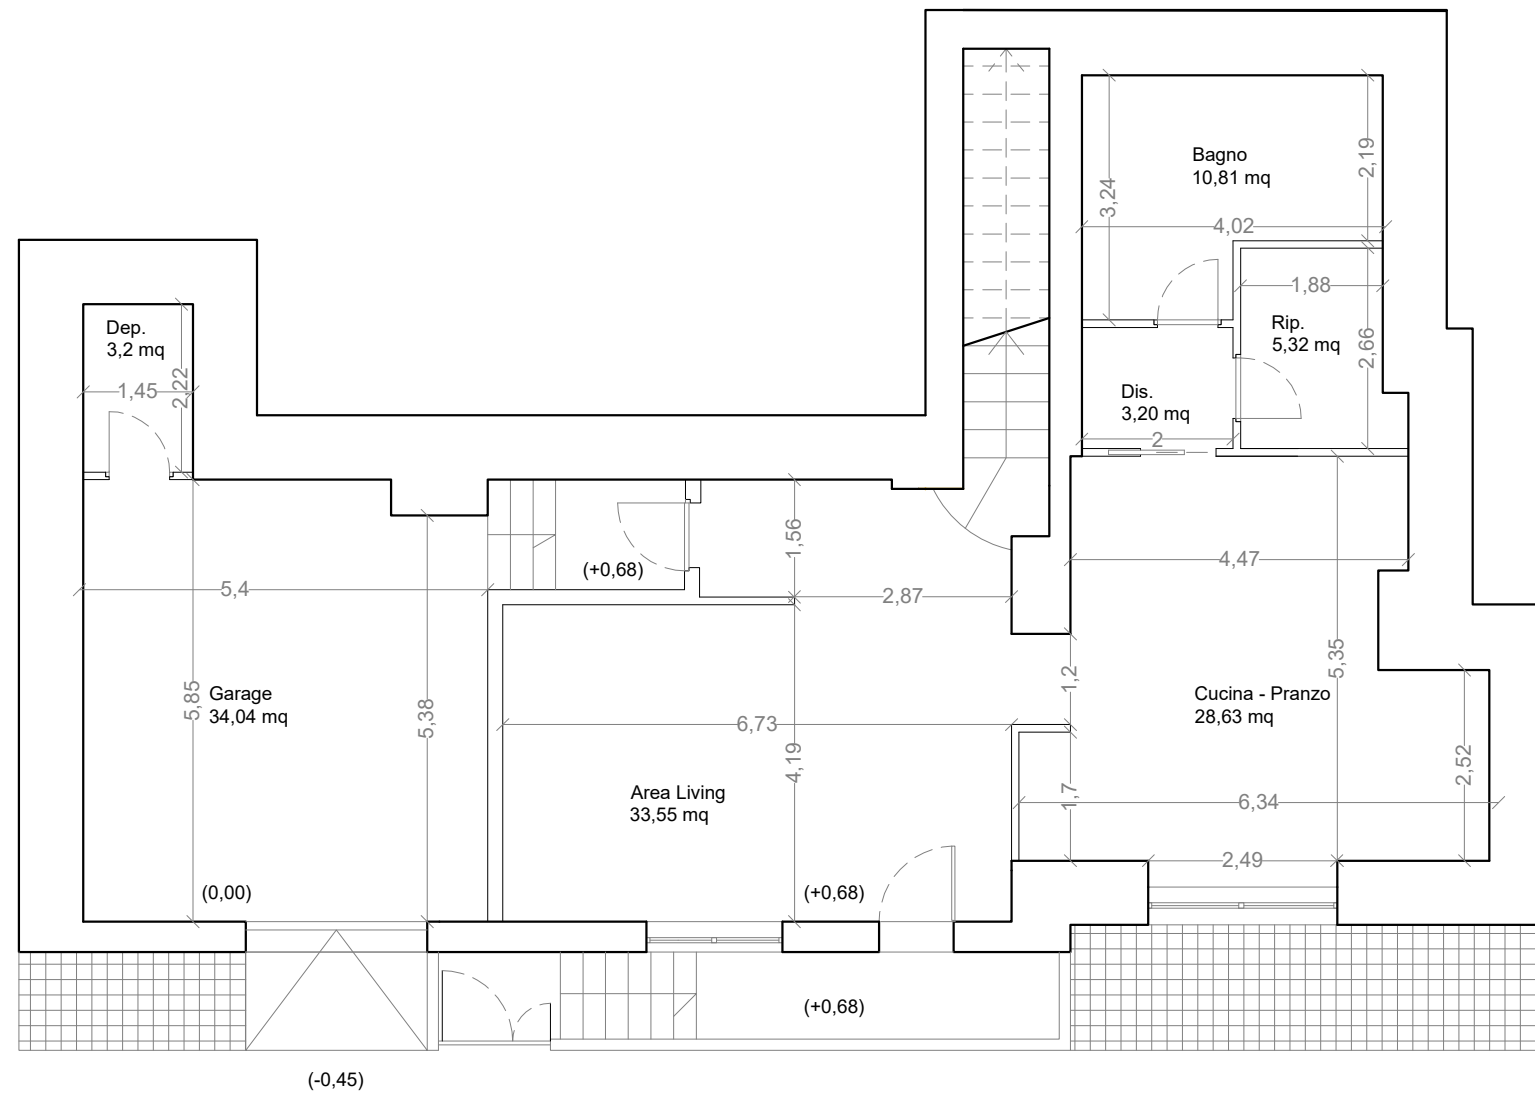

INTERVENTO DI PROGETTO  
Unica soluzione abitativa

Planimetria Piano Terra - 1:100  
Superficie = 118,76 mq

INTERVENTO DI PROGETTO  
Unica soluzione abitativa

Planimetria Piano Primo - 1:100  
Superficie = 290,12 mq

INTERVENTO DI PROGETTO  
Unica soluzione abitativa

Planimetria Piano Primo - 1:100  
Superficie = 290,12 mq