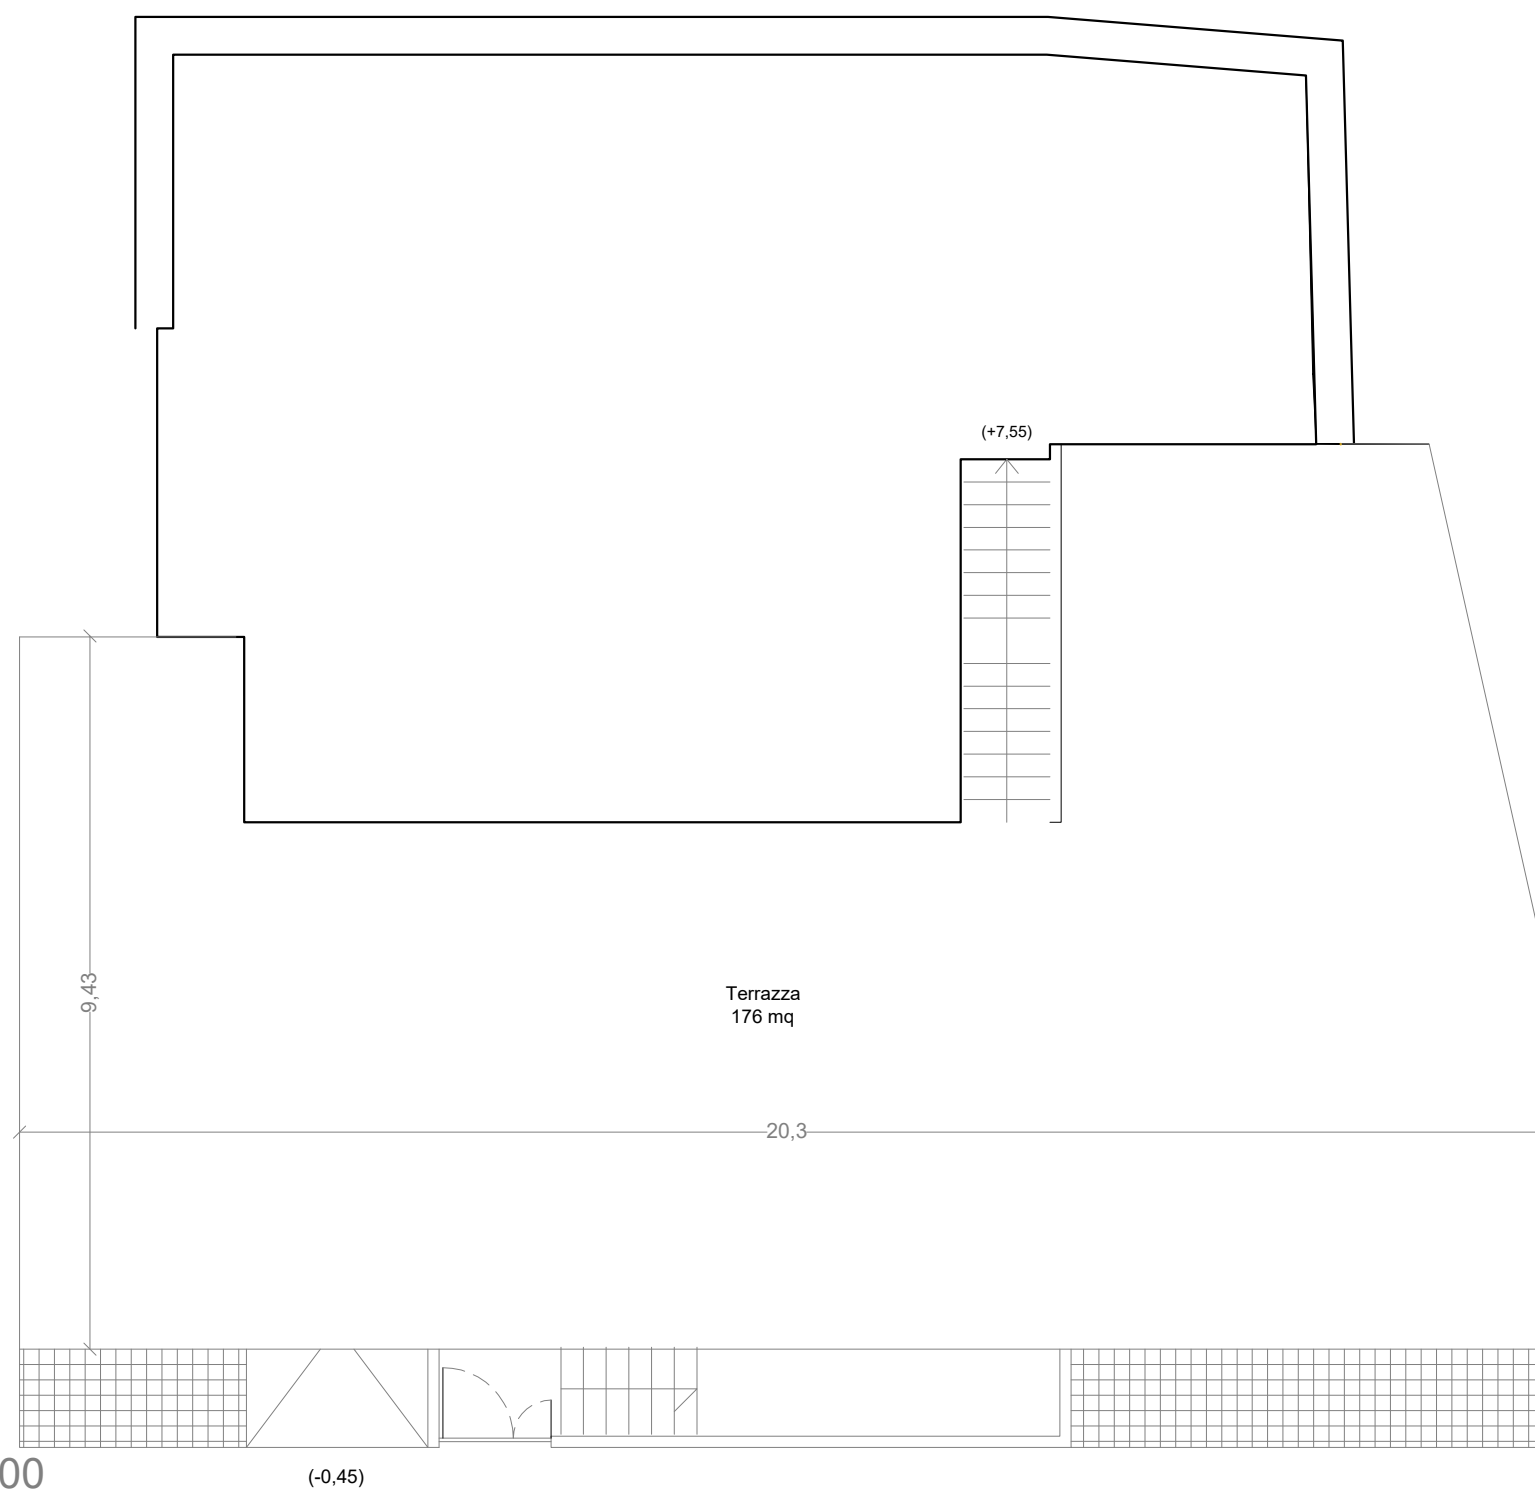

INTERVENTO DI PROGETTO  
Unica soluzione abitativa

Planimetria Piano Terra - 1:100  
Superficie = 118,76 mq

INTERVENTO DI PROGETTO  
Unica soluzione abitativa

Planimetria Piano Primo - 1:100  
Superficie = 290,12 mq

INTERVENTO DI PROGETTO  
Unica soluzione abitativa

Planimetria Piano Primo - 1:100  
Superficie = 290,12 mq