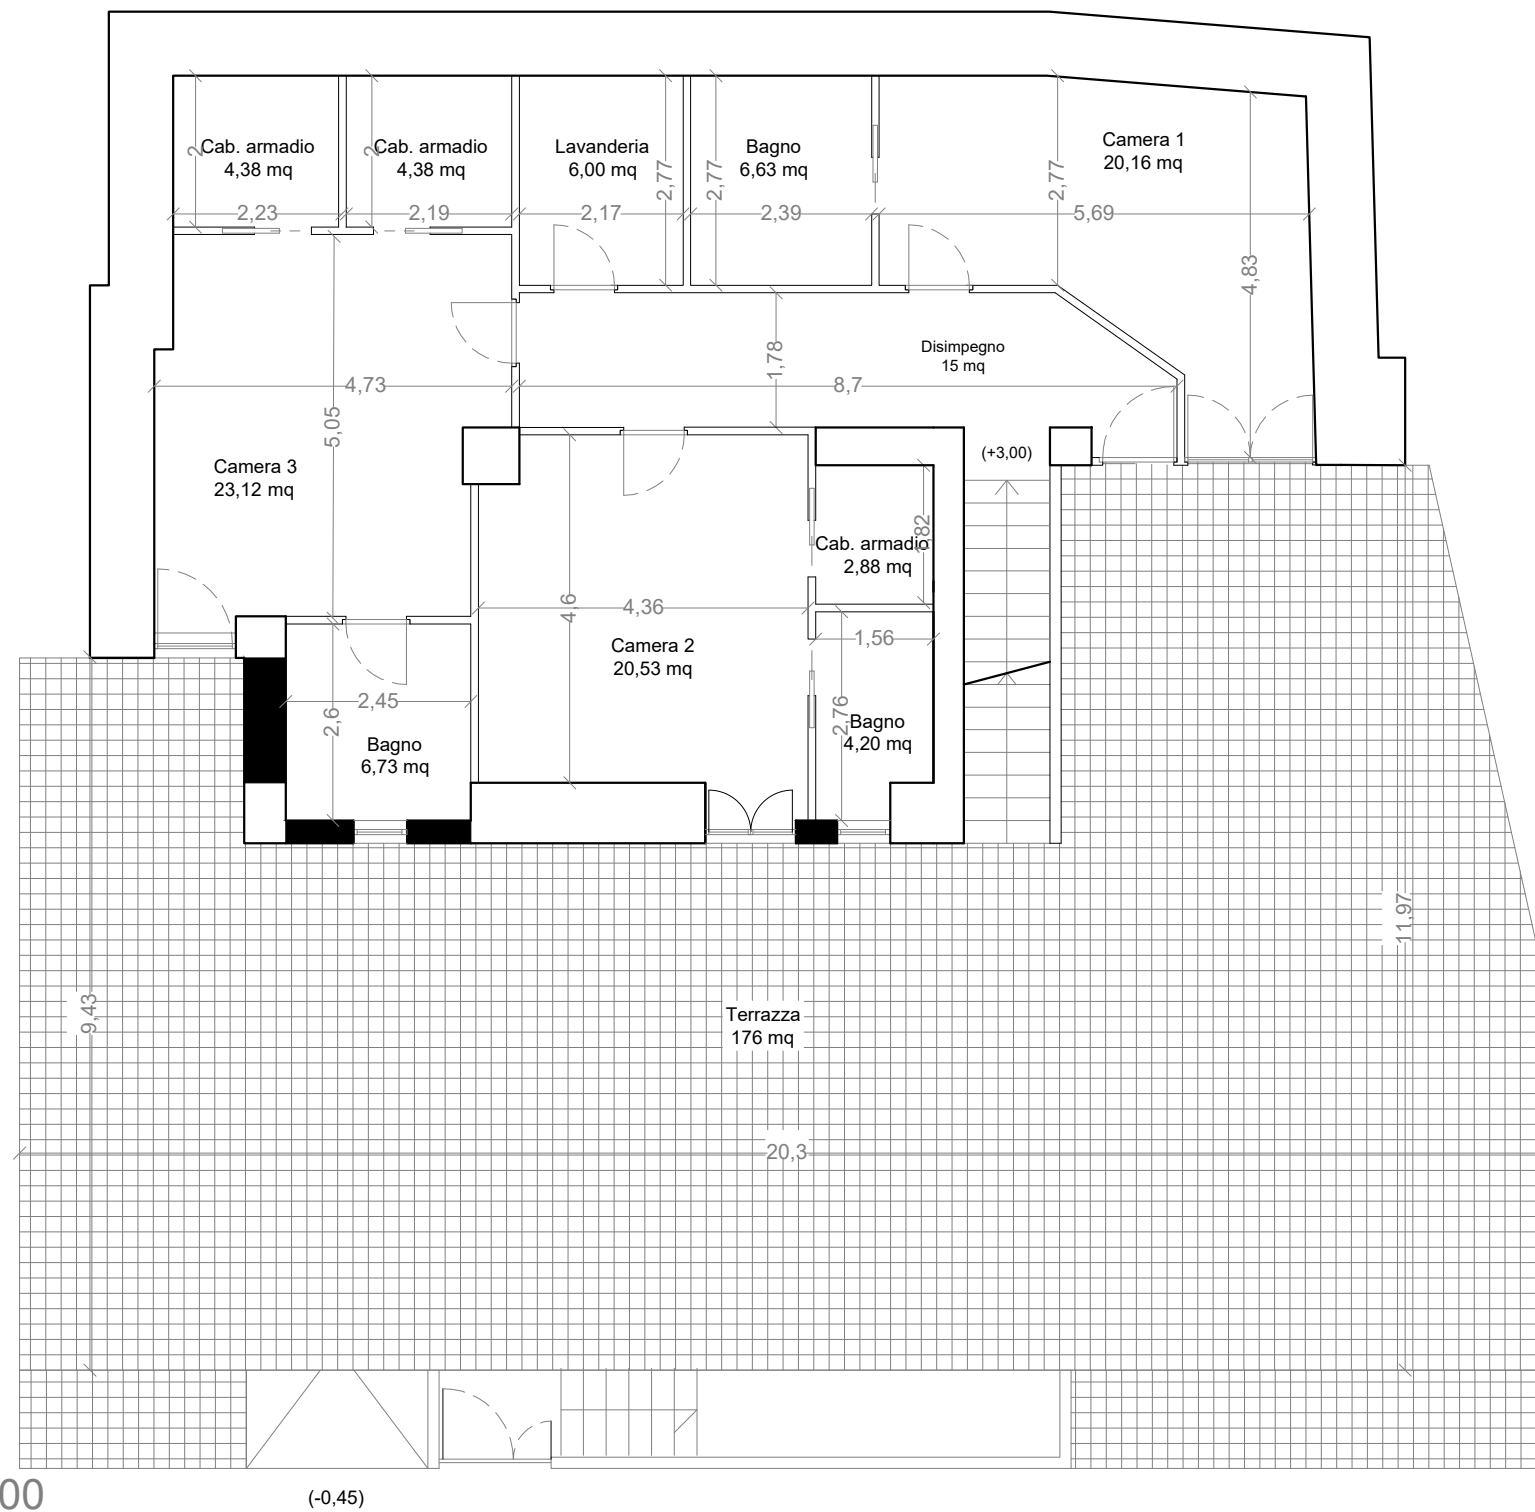

INTERVENTO DI PROGETTO  
Unica soluzione abitativa

Planimetria Piano Terra - 1:100  
Superficie = 118,76 mq

INTERVENTO DI PROGETTO  
Unica soluzione abitativa

Planimetria Piano Primo - 1:100  
Superficie = 290,12 mq

INTERVENTO DI PROGETTO  
Unica soluzione abitativa

Planimetria Piano Primo - 1:100  
Superficie = 290,12 mq